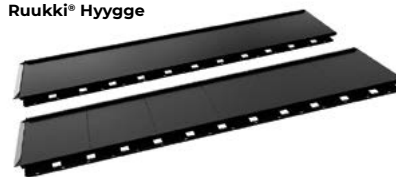

Ruukki® Hygge